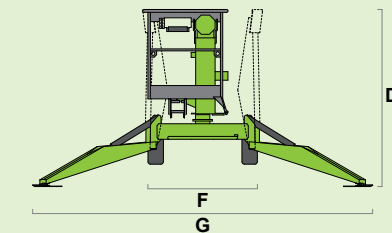

## SD50 4x4

(A) 17.1m  
56ft

(B) 15.1m  
49ft 6in

(C) 8.7m  
28ft 6in

225kg  
500lbs

1.1m x 0.65m  
3ft 7in x 2ft 2in

Option

(D) 2.1m  
6ft 11in

(F) 1.6m  
5ft 3in

(G) 4.4m  
14ft 5in

(J) 5.6m  
18ft 4in

8.3km/h  
5.2mph

5.2m  
17ft

30%  
17°

2750kg  
6000lbs

**niftylift**  
1525 S. Buncombe Road,  
Greer, SC - 29651  
United States  
1-800-643-8954  
usasales@niftylift.com  
www.niftylift.com