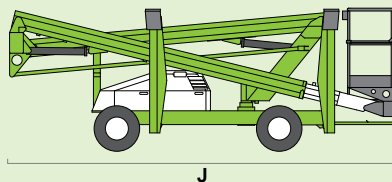

## SD50 4x4

(A) 17.1m  
56ft

(B) 15.1m  
49ft 6in

(C) 8.7m  
28ft 6in

225kg  
500lbs

1.1m x 0.65m  
3ft 7in x 2ft 2in

Option

(D) 2.1m  
6ft 11in

(F) 1.6m  
5ft 3in

(G) 4.4m  
14ft 5in

(J) 5.6m  
18ft 4in

8.3km/h  
5.2mph

5.2m  
17ft

30%  
17°

2750kg  
6000lbs

**niftylift**  
1525 S. Buncombe Road,  
Greer, SC - 29651  
United States  
1-800-643-8954  
usasales@niftylift.com  
www.niftylift.com