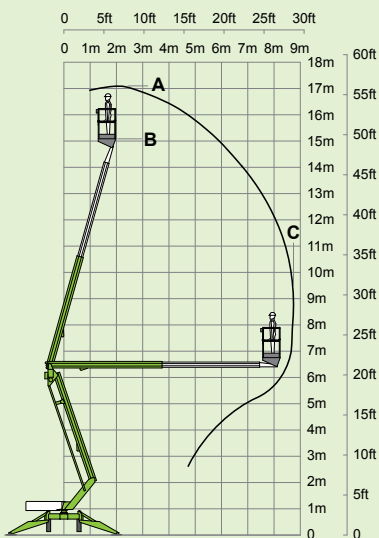

## SD50 4x4

(A) 17.1m  
56ft

(B) 15.1m  
49ft 6in

(C) 8.7m  
28ft 6in

225kg  
500lbs

1.1m x 0.65m  
3ft 7in x 2ft 2in

Option

(D) 2.1m  
6ft 11in

(F) 1.6m  
5ft 3in

(G) 4.4m  
14ft 5in

(J) 5.6m  
18ft 4in

8.3km/h  
5.2mph

5.2m  
17ft

30%  
17°

2750kg  
6000lbs

**niftylift**  
1525 S. Buncombe Road,  
Greer, SC - 29651  
United States  
1-800-643-8954  
usasales@niftylift.com  
www.niftylift.com