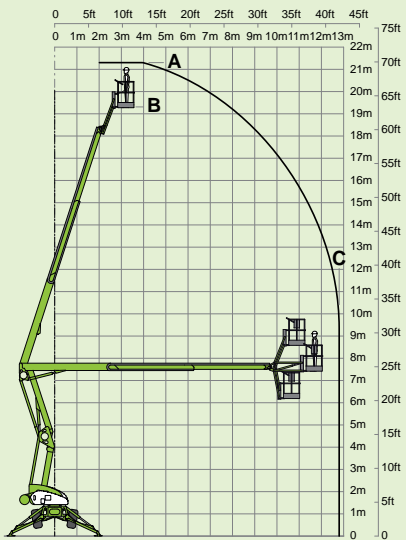

# niftylift

**SD64 4x4x4**

(A) 70ft

(B) 63ft 6in

(C) 42ft

500lbs

5ft 11in x 2ft 9in

150°

100°

(D) 7ft 5in

(F) 6ft 9in

(G) 13ft 9in

(J) 20ft 2in

4.7mph

11ft 6in

45%  
24°