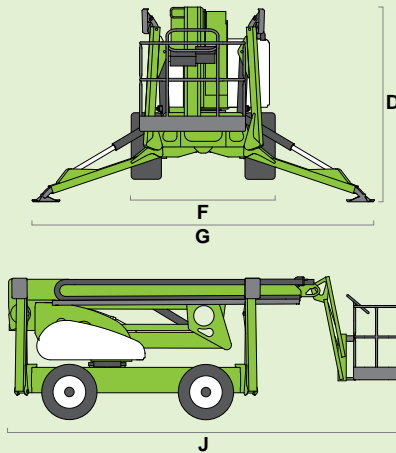

# niftylift

**SD64 4x4x4**

(A) 70ft

(B) 63ft 6in

(C) 42ft

500lbs

5ft 11in x 2ft 9in

150°

100°

(D) 7ft 5in

(F) 6ft 9in

(G) 13ft 9in

(J) 20ft 2in

4.7mph

11ft 6in

45%  
24°