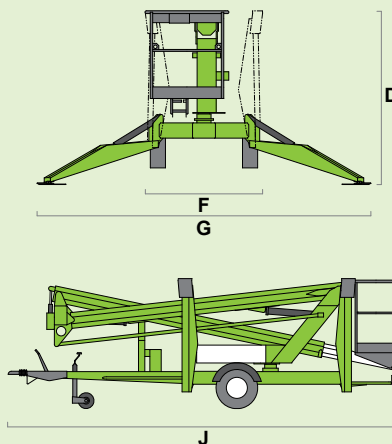

niftylift

TM50

(A) 17.1m
56ft

(B) 15.1m
49ft 6in

(C) 8.7m
28ft 6in

225kg
500lbs

1.1m x 0.65m
3ft 7in x 2ft 2in

Option

(D) 2.15m
7ft

(F) 1.65m
5ft 5in

(G) 4.4m
14ft 5in

(J) 6.2m
20ft 4in

Option

2160kg
4760lbs

niftylift
1525 S. Buncombe Road,
Greer, SC - 29651
United States
1-800-643-8954
usasales@niftylift.com
www.niftylift.com