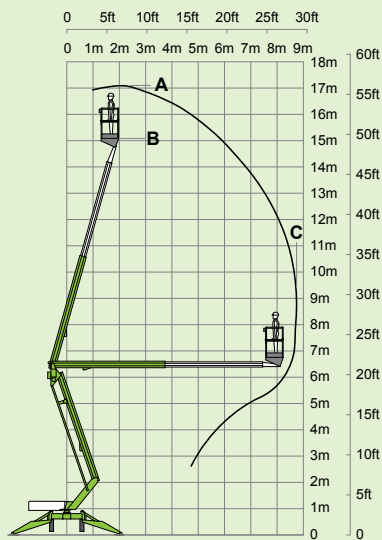

niftylift

TM50

(A) 17.1m
56ft

(B) 15.1m
49ft 6in

(C) 8.7m
28ft 6in

225kg
500lbs

1.1m x 0.65m
3ft 7in x 2ft 2in

Option

(D) 2.15m
7ft

(F) 1.65m
5ft 5in

(G) 4.4m
14ft 5in

(J) 6.2m
20ft 4in

Option

2160kg
4760lbs

niftylift
1525 S. Buncombe Road,
Greer, SC - 29651
United States
1-800-643-8954
usasales@niftylift.com
www.niftylift.com